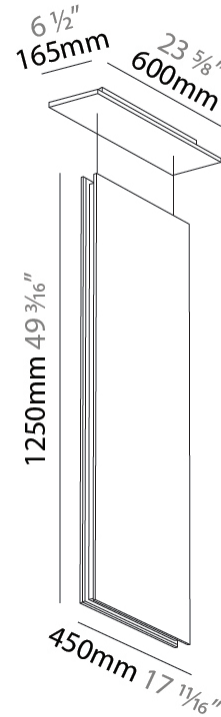

1. To build a product code in our configurator select the specify button on the base model # product page
2. To build a manual product code on this datasheet choose from the options listed below in blue font and add the suffix to the base model #

GENERAL

Series: Lullaby
Brand: Prolicht
Division: Architectural
Mounting Type: Suspension
Mounting Location: Ceiling
Subcategory: Acoustic

PHYSICAL

Shape: Rectangle
Length (mm): 450
Length (in): 17 ¹¹/₁₆
Width (mm): 50
Width (in): 1 ¹⁵/₁₆
Height (mm): 1250
Height (in): 49 ³/₁₆
Light Distribution: Direct
Fixture Finish: [ANC](#) / [ASH](#) / [BNA](#) / [BTC](#) / [BZE](#) / [CEL](#) / [EGG](#) / [EVG](#) / [FOG](#) / [FOS](#) / [FST](#) / [FUA](#) / [IRI](#) / [IRO](#) / [KHA](#) / [LIC](#) / [LIM](#) / [MER](#) / [MSN](#) / [MUS](#) / [ONX](#) / [PEA](#) / [PLU](#) / [POL](#) / [PPY](#) / [RAY](#) / [ROY](#) / [RST](#) / [STE](#) / [SWD](#) / [TAN](#) / [TAU](#)
Fixture Material: Aluminum
Cable Details: 2,000mm / 6,000mm Transparent Cable

ELECTRICAL

Lamp Type: LED
Input Wattage (W): 9
Total Output Wattage (W): 8.2
Dimming: [Non-Dimmable](#) / [0-10V Dimming](#)
Driver Included: Yes
Driver Location: Integrated
Driver Type: Constant Current - Universal
Driver Class: Class 2
Input Voltage (V): 120 - 277

LED

Color Temperature (°K): [2700](#) / [3000](#) / [3500](#) / [4000](#)
Max. Delivered Lumen (lm): [1138](#) / [1155](#) / [1172](#) / [1189](#)
Nominal Lumen (lm): [1360](#) / [1380](#) / [1400](#) / [1420](#)
CRI: >90 CRI
Lamp Life (hrs): 80000

OPTICAL

Beam Angle: 80

RATINGS AND CERTIFICATIONS

Certified By: Certified for North American Standards
IP rating: IP20

PROJECT
TYPE
SPECIFIER
QUANTITY
DATE