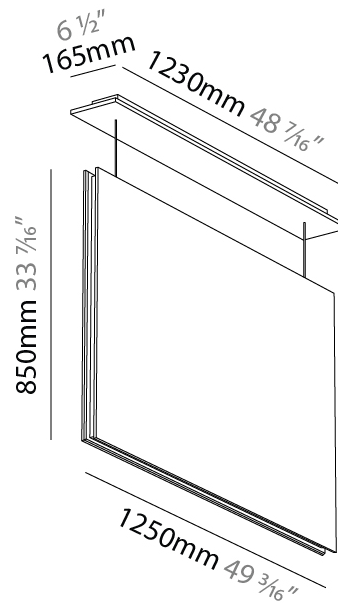

base number   LED Dimming   Color Temperature   Finish Options   Cable Length

1. To build a product code in our configurator select the specify button on the base model # product page
2. To build a manual product code on this datasheet choose from the options listed below in blue font and add the suffix to the base model #

GENERAL

Series: Lullaby
Brand: Prolicht
Division: Architectural
Mounting Type: Suspension
Mounting Location: Ceiling
Subcategory: Acoustic

PHYSICAL

Shape: Rectangle
Length (mm): 1250
Length (in): 49 ³/₁₆
Width (mm): 50
Width (in): 1 ¹⁵/₁₆
Height (mm): 850
Height (in): 33 ⁷/₁₆
Light Distribution: Direct
Fixture Finish: [ANC / ASH / BNA / BTC / BZE / CEL / EGG / EVG / FOG / FOS / FST / FUA / IRI / IRO / KHA / LIC / LIM / MER / MSN / MUS / ONX / PEA / PLU / POL / PPY / RAY / ROY / RST / STE / SWD / TAN / TAU](#)
Fixture Material: Aluminum
Cable Details: 2,000mm / 6,000mm Transparent Cable

ELECTRICAL

Lamp Type: LED
Input Wattage (W): 26
Total Output Wattage (W): 23.7
Dimming: [Non-Dimmable / 0-10V Dimming](#)
Driver Included: Yes
Driver Location: Integrated
Driver Type: Constant Current - Universal
Driver Class: Class 2
Input Voltage (V): 120 - 277

LED

Color Temperature (°K): [2700 / 3000 / 3500 / 4000](#)
Max. Delivered Lumen (lm): [3432 / 3482 / 3515 / 3582](#)
Nominal Lumen (lm): [4100 / 4160 / 4200 / 4280](#)
CRI: >90 CRI
Lamp Life (hrs): 80000

OPTICAL

Beam Angle: 80

RATINGS AND CERTIFICATIONS

Certified By: Certified for North American Standards
IP rating: IP20