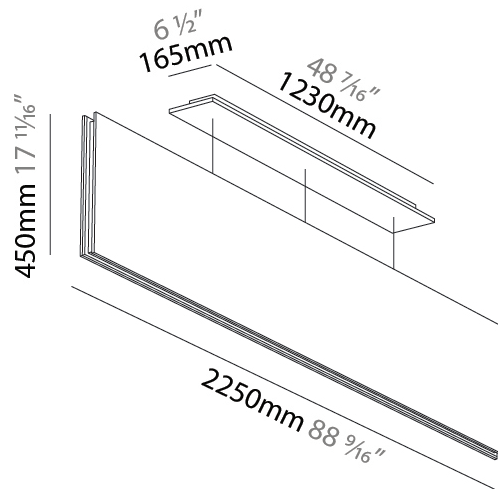

1. To build a product code in our configurator select the specify button on the base model # product page
2. To build a manual product code on this datasheet choose from the options listed below in blue font and add the suffix to the base model #

GENERAL

Series: Lullaby
Brand: Prolicht
Division: Architectural
Mounting Type: Suspension
Mounting Location: Ceiling
Subcategory: Acoustic

PHYSICAL

Shape: Rectangle
Length (mm): 2250
Length (in): 88 ³/₁₆
Width (mm): 50
Width (in): 1 ¹⁵/₁₆
Height (mm): 450
Height (in): 17 ¹¹/₁₆
Light Distribution: Direct
Fixture Finish: [ANC](#) / [ASH](#) / [BNA](#) / [BTC](#) / [BZE](#) / [CEL](#) / [EGG](#) / [EVG](#) / [FOG](#) / [FOS](#) / [FST](#) / [FUA](#) / [IRI](#) / [IRO](#) / [KHA](#) / [LIC](#) / [LIM](#) / [MER](#) / [MSN](#) / [MUS](#) / [ONX](#) / [PEA](#) / [PLU](#) / [POL](#) / [PPY](#) / [RAY](#) / [ROY](#) / [RST](#) / [STE](#) / [SWD](#) / [TAN](#) / [TAU](#)
Fixture Material: Aluminum
Cable Details: 2,000mm / 6,000mm Transparent Cable

ELECTRICAL

Lamp Type: LED
Input Wattage (W): 47
Total Output Wattage (W): 42.7
Dimming: [Non-Dimmable](#) / [0-10V Dimming](#)
Driver Included: Yes
Driver Location: Integrated
Driver Type: Constant Current - Universal
Driver Class: Class 2
Input Voltage (V): 120 - 277

LED

Color Temperature (°K): [2700](#) / [3000](#) / [3500](#) / [4000](#)
Max. Delivered Lumen (lm): 6286 / 6378 / 6445 / 6562
Nominal Lumen (lm): 7510 / 7620 / 7700 / 7840
CRI: >90 CRI
Lamp Life (hrs): 80000

OPTICAL

Beam Angle: 80

RATINGS AND CERTIFICATIONS

Certified By: Certified for North American Standards
IP rating: IP20