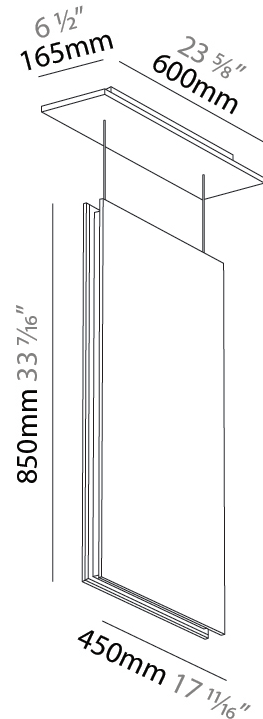

1. To build a product code in our configurator select the specify button on the base model # product page
2. To build a manual product code on this datasheet choose from the options listed below in blue font and add the suffix to the base model #

GENERAL

Series: Lullaby
Brand: Prolicht
Division: Architectural
Mounting Type: Suspension
Mounting Location: Ceiling
Subcategory: Acoustic

PHYSICAL

Shape: Rectangle
Length (mm): 450
Length (in): 17 11/16
Width (mm): 50
Width (in): 1 15/16
Height (mm): 850
Height (in): 33 7/16
Light Distribution: Direct
Fixture Finish: [ANC](#) / [ASH](#) / [BNA](#) / [BTC](#) / [BZE](#) / [CEL](#) / [EGG](#) / [EVG](#) / [FOG](#) / [FOS](#) / [FST](#) / [FUA](#) / [IRI](#) / [IRO](#) / [KHA](#) / [LIC](#) / [LIM](#) / [MER](#) / [MSN](#) / [MUS](#) / [ONX](#) / [PEA](#) / [PLU](#) / [POL](#) / [PPY](#) / [RAY](#) / [ROY](#) / [RST](#) / [STE](#) / [SWD](#) / [TAN](#) / [TAU](#)
Fixture Material: Aluminum
Cable Details: 2,000mm / 6,000mm Transparent Cable

ELECTRICAL

Lamp Type: LED
Input Wattage (W): 9
Total Output Wattage (W): 8.2
Dimming: [Non-Dimmable](#) / [0-10V Dimming](#)
Driver Included: Yes
Driver Location: Integrated
Driver Type: Constant Current - Universal
Driver Class: Class 2
Input Voltage (V): 120 - 277

LED

Color Temperature (°K): [2700](#) / [3000](#) / [3500](#) / [4000](#)
Max. Delivered Lumen (lm): [1138](#) / [1155](#) / [1172](#) / [1189](#)
Nominal Lumen (lm): [1360](#) / [1380](#) / [1400](#) / [1420](#)
CRI: >90 CRI
Lamp Life (hrs): 80000

OPTICAL

Beam Angle: 80

RATINGS AND CERTIFICATIONS

Certified By: Certified for North American Standards
IP rating: IP20

PROJECT
TYPE
SPECIFIER
QUANTITY
DATE